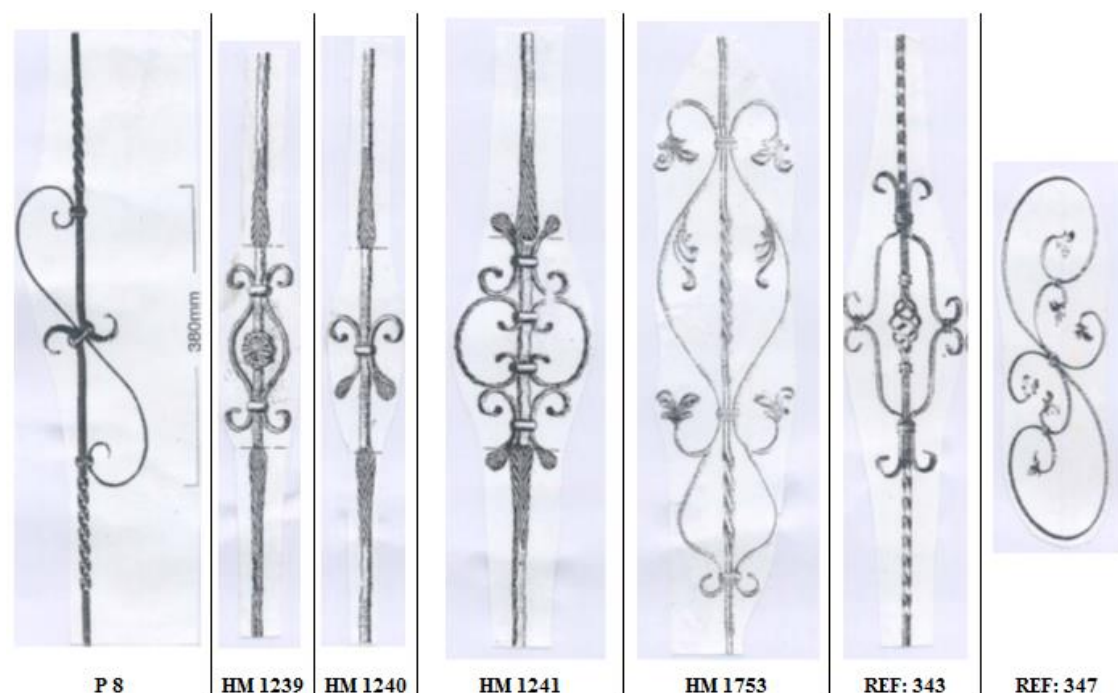

BALAÚSTRES:

Referência	Preço (€/UN)
P 8	14,490
HM 1239	14,490
HM 1240	10,220
HM 1241	16,870
HM 1753	22,650
□ 12 mm REF: 343	21,300
□ 12 x 6 REF: 347	20,440

“Preços sujeitos a I.V.A. à taxa legal”

Informações adicionais:

Material em aço preto S235.

Outros formatos e dimensões disponíveis sob consulta.

Comercializadas à unidade.

Apto para pintura e metalização.

Esta tabela pode ser alterada sem aviso prévio.

01 de Março de 2023