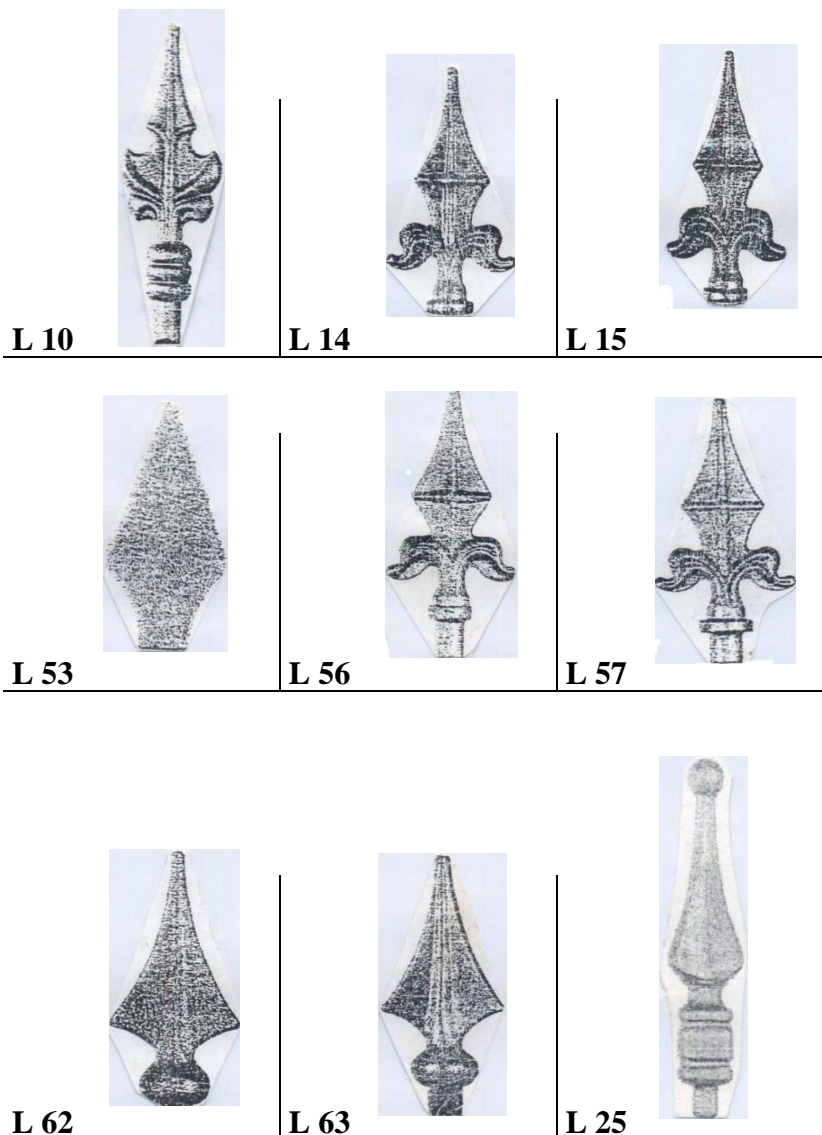

ACESSÓRIOS EM FERRO FORJADO

PONTAS DE LANÇA

Referência	Preço (€/UN)
L 10	0,860
L 14	0,860
L 15	0,860
L 25	0,860
L 53	0,710

Referência	Preço (€/UN)
L 56	0,940
L 57	0,860
L 62	0,860
L 63	0,860

“Preços sujeitos a I.V.A. à taxa legal”